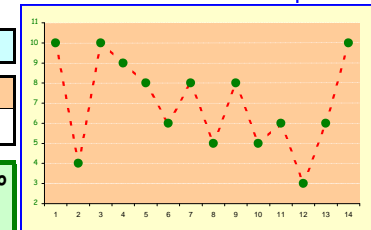

Rappel Points	
Clas	Points
1	10
2	9
3	8
4	7
5	6
6	5
7	4
8	3
9	2
10	1
11	1
12	1
13	1
14	1
15	1
16	1
17	1

Moyenne Pilotes	
10	Vendredi
9	Samedi
9	Dimanche

14
98
31,6%

Participation 2007

7,3

Moyenne
9

Meilleur chrono Pilote sur 10 Tours