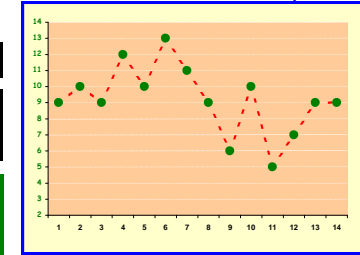

3^{ème} CHALLENGE AMICAL MCT 2009 - MINI Z FREE.
MODEL CLUB THIONVILLOIS

JOUR	DATE	TOTAL	D	JANVIER					FEVRIER					MARS				
			V	S	D	V	S	D	V	S	D	V	S	D	V	S		
			12	3	11	16	24	01	06	14	22	27	07	15	20	28		
		C1	C2	C3	C4	C5	C6	C7	C8	C9	C10	C11	C12	C13	C14			
1	Arnaud MATHIEU - Ford GT 40.	13	13	0	0	0	0	0	0	0	0	0	0	0	0	1		
2	Stéphane BERTRAND - Ferrari ENZO.	11	11	0	0	0	0	0	0	0	0	0	0	0	0	1		
3	Vincent NOUSSE - Lola.	10	10	0	0	0	0	0	0	0	0	0	0	0	0	1		
4	Philippe CIMA - Nissan GTR.	9	9	0	0	0	0	0	0	0	0	0	0	0	0	1		
5	Nicolas BRYGO - Lola.	8	8	0	0	0	0	0	0	0	0	0	0	0	0	1		
6	Marc ZIEGLER - Ferrari ENZO.	6	6	0	0	0	0	0	0	0	0	0	0	0	0	1		
7	Yannis FAIVRE - Ford GT 40.	5	5	0	0	0	0	0	0	0	0	0	0	0	0	1		
8	Gaëtan NOUSSE - Lola.	4	4	0	0	0	0	0	0	0	0	0	0	0	0	1		
9	Dominique STRAUMANN - Toyota.	3	3	0	0	0	0	0	0	0	0	0	0	0	0	1		
10	Stephane DIDIER - Mac Laren	1	1	0	0	0	0	0	0	0	0	0	0	0	0	1		
11	Jordan SANCHEZ - Ferrari FXX.	1	1	0	0	0	0	0	0	0	0	0	0	0	0	1		
12	Jean Pierre SCHMITT - Ferrari Modena.	1	1	0	0	0	0	0	0	0	0	0	0	0	0	1		
13			0	0	0	0	0	0	0	0	0	0	0	0	0	0		
14			0	0	0	0	0	0	0	0	0	0	0	0	0	0		
15			0	0	0	0	0	0	0	0	0	0	0	0	0	0		
16			0	0	0	0	0	0	0	0	0	0	0	0	0	0		
17			0	0	0	0	0	0	0	0	0	0	0	0	0	0		
18																0		

Rappel Points	
Clas	Points
1	10
2	9
3	8
4	7
5	6
6	5
7	4
8	3
9	2
10	1
11	1
12	1
13	1
14	1
15	1
16	1
17	1

Moyenne Pilotes	
12	Vendredi
0	Samedi
0	Dimanche

14
9
33,3%

Participation 2008

1,0
Moyenne
12

Meilleur chrono Pilote sur 10 Tours	
	Jean Luc IFFLY - MR02 MM.
	Thierry ANSON - MR02 MM.
	Morgan STRAUMANN
	Alexandre HERVY - MR02 MM.
	Arnaud CASPARI - MR02 MM.
	Aymerick FERNANDES
	Gérald GONTHIER
	Laurent RUPP
	Nicolas AUGEN
	Lionel HOUPERT - MR02 MM.
	Pascal HERVY - MR02 MM.